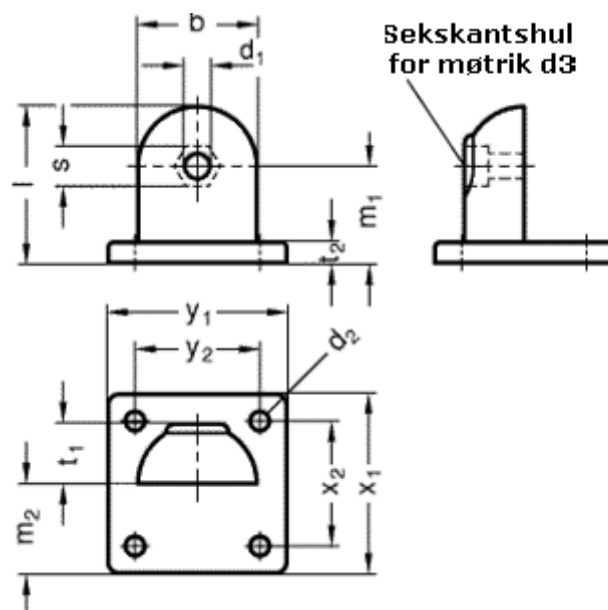

Varenummer: 2027240OZSW
Beskrivelse: E+G Flange med laskeforbindelse
GN272-40-OZ-SW

Mål

b = 40	t1 = 20.0
d1 = 8.5	t2 = 7
d2 = 6.5	x1 = 60
d3 = M 8	x2 = 42
l = 52.5	y1 = 60
m1 = 32.5	y2 = 42
m2 = 30.0	
s = 13	